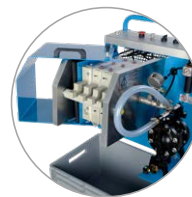

Slibfilterpers SPP400

Koekvolume 2,4 liter

Overzichtelijk
bedieningspaneel

Filtereenheid

Aanzuigpomp

De slibfilterpers SPP400 is speciaal ontwikkeld voor gebruik op kleinere werven en is dankzij zijn compacte constructie de meest mobiele en de eenvoudigst te bedienen filterpers op de markt. Dankzij het lage gewicht, de gepatenteerde luchtkussentechnologie

Korte beschrijving	Mobiele oplossing voor kleinere werven
Werking	Perslucht
Luchtbehoefte	250 l / 8 bar
Recyclingcapaciteit	400–600 l/u.
Koekvolume	2,4 l

Afmetingen en gewicht

Lengte	600 mm
Breedte	630 mm
Hoogte	950 mm
Gewicht	79 kg

Afmetingen en gewicht

Lengte	1 200 mm
Breedte	800 mm
Hoogte	1 620 mm
Gewicht	320 kg

Aanbevolen compressor

Vermogen	340 l/min
Aanzuigdruk	10 bar
Omwentelingen	1 450 omw. / min

Andere uitvoeringen

Slibfilterpers SPP1200