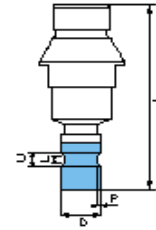

## Trapezoidal edge routers D14mm (1/2" G fitting)

SOLE POS. Gr. D76

Glass	T	L	Drawing	Sysnr
1S-1H				
3mm	75	2	410248	34062704
4mm	75	2	410249	34062708
5mm	75	3	410256	34062709
6mm	75	4	410257	34062710
8mm	75	5	410258	34062721
10mm	75	7	410259	34062722
12mm	75	9	410260	34062752
15mm	75	12	410261	34062757
19mm	80	15	410262	34062793

## Combined edge routers D16 x 25mm (1/2" G fitting)

SOLE POS. Gr. M9/D76

Glass	T	X	L	Drawing	Sysnr
1S-1H					
4mm	99,5	3	2	439237	34233376
5mm	99,5	3	3	439239	34233377
6mm	99,5	3	4	439240	34233378
8mm	99,5	3	5	439238	34233379
10mm	99,5	3	7	439230	34233380
12mm	99,5	3	9	439241	34233401
15mm	99,5	3	12	439242	34233402
19mm	99,5	3	15	439243	34233403